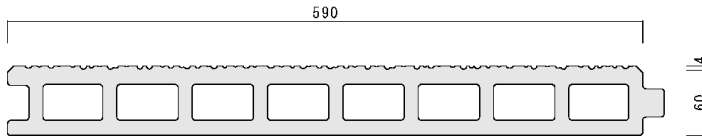

製品番号：MNPE-6460A・6460B・6460C

厚み：60～64mm

幅：590mm

長さ：5,000mm(最大)

仕上げ：現場塗装・工場塗装

**【形状図】****【参考材工設計価格】**

@31,500 円/m<sup>2</sup>

※上記価格は、数量が 300 m<sup>2</sup>以上の場合となります。