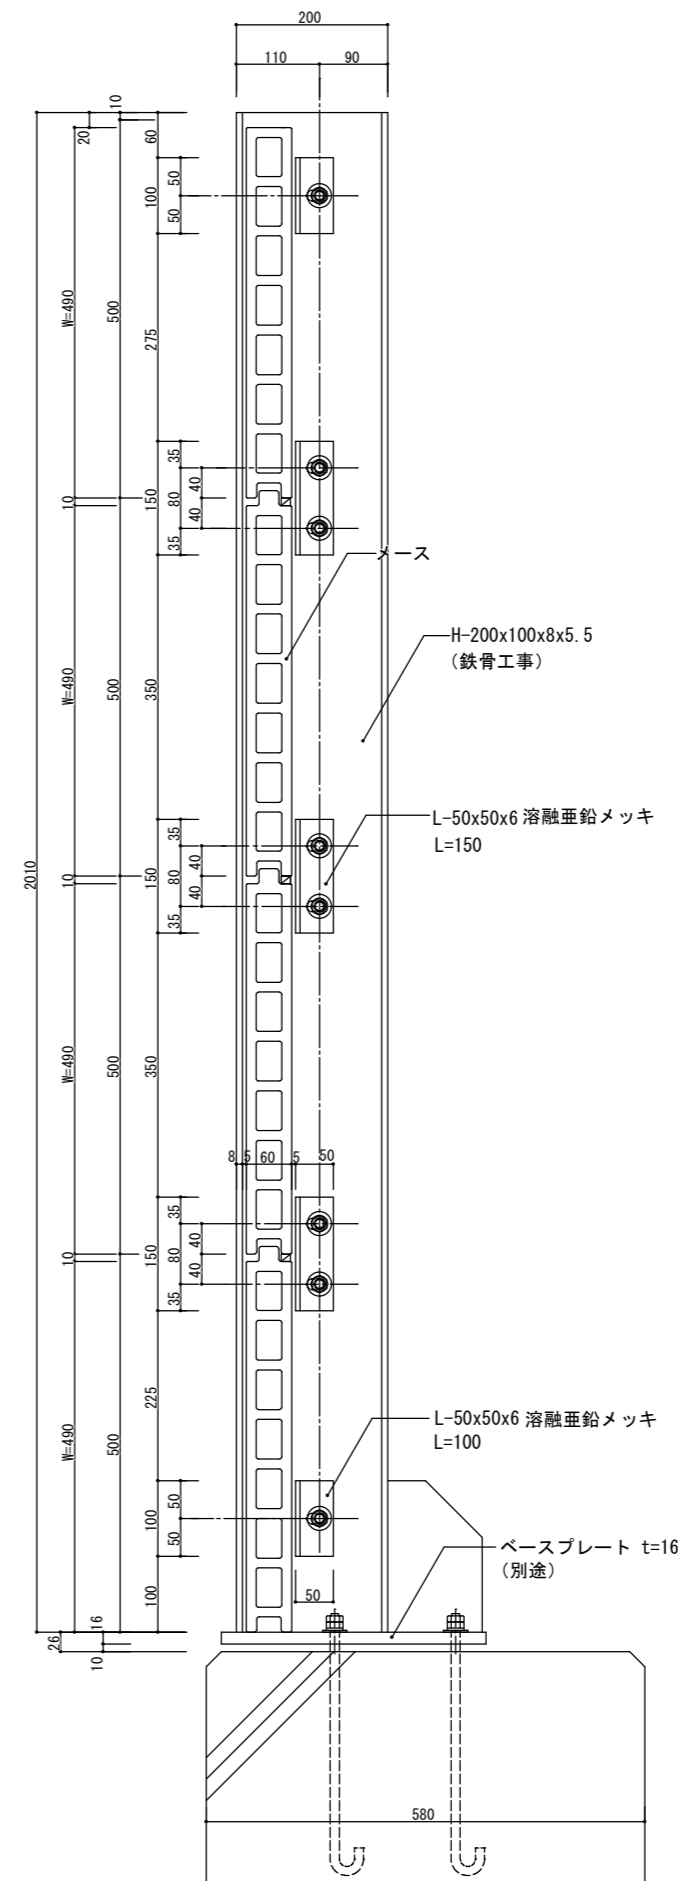

平面図

断面図

図面名	図面No.	縮尺	作成	作図
メース参考詳細図：境界壁・遮音壁	K-01	A3 : S1/10	<b>アイカテック建材株式会社</b>	2021. 12. 01