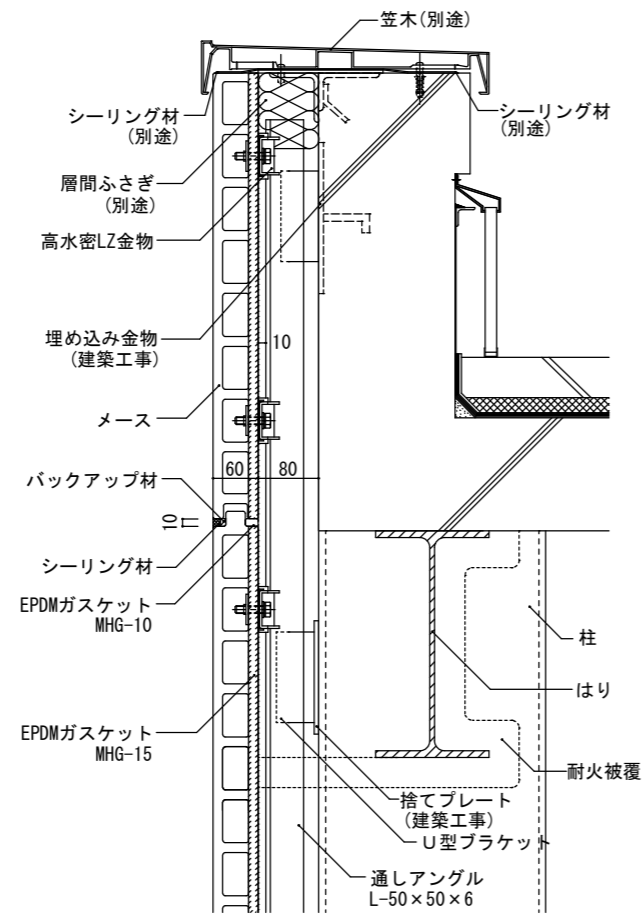

オープン笠木

オープン笠木

図面名	図面No.	縮尺	作成	作図
メース参考詳細図：横張りパラペット部（ハイプルーフ5000仕様）	D-04	A3 : S1/10	アイカテック建材株式会社	2021. 10. 26