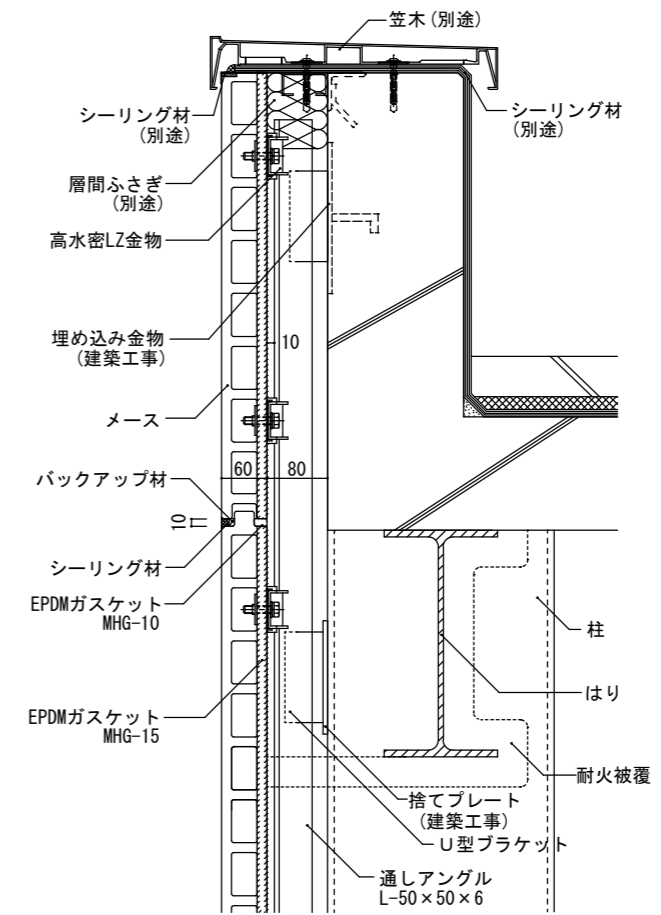

オープン笠木

オープン笠木

図面名	図面No.	縮尺	作成	作図
メース参考詳細図：横張りパラペット部（ハイプルーフ5000仕様）	D-04	A3 : S1/10	アイカテック建材株式会社	2021. 10. 26