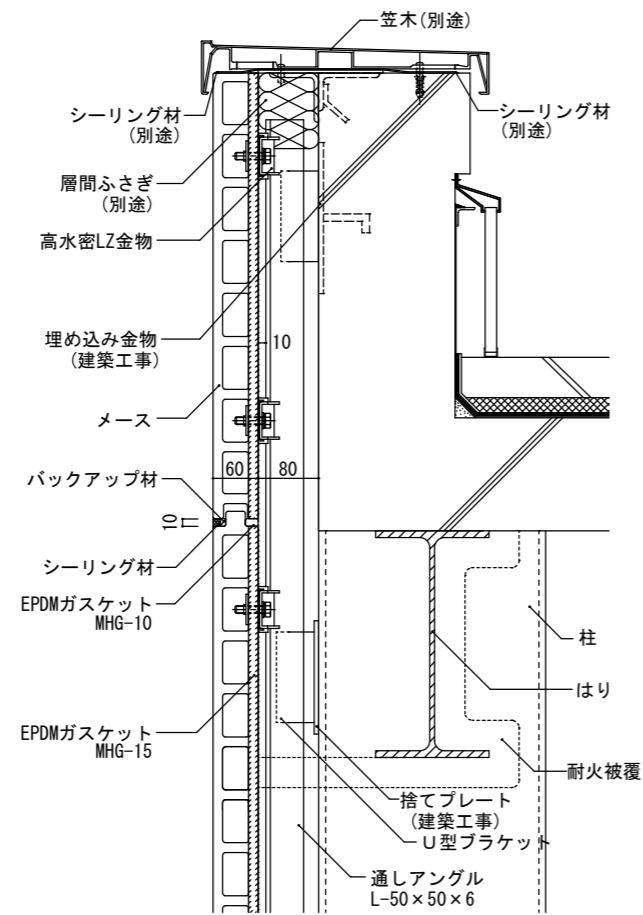

オープン笠木

オープン笠木

図面名	図面No.	縮尺	作成	作図
メース参考詳細図：横張りパラペット部（ハイプルーフ3000仕様）	C-04	A3 : S1/10	アイカテック建材株式会社	2021. 10. 26