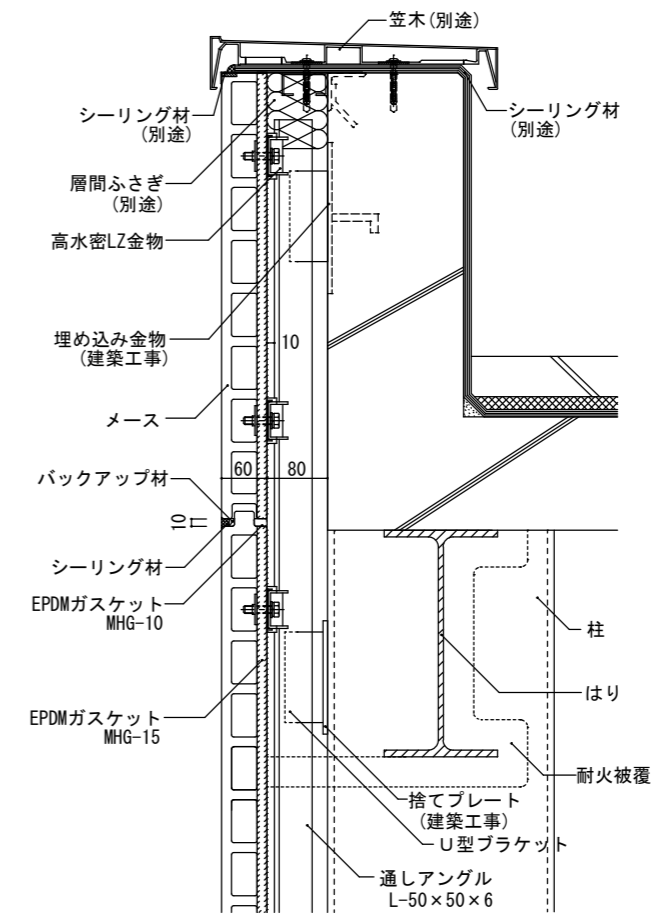

オープン笠木

オープン笠木

図面名	図面No.	縮尺	作成	作図
メース参考詳細図：横張りパラペット部（ハイプルーフ3000仕様）	C-04	A3 : S1/10	アイカテック建材株式会社	2021. 10. 26