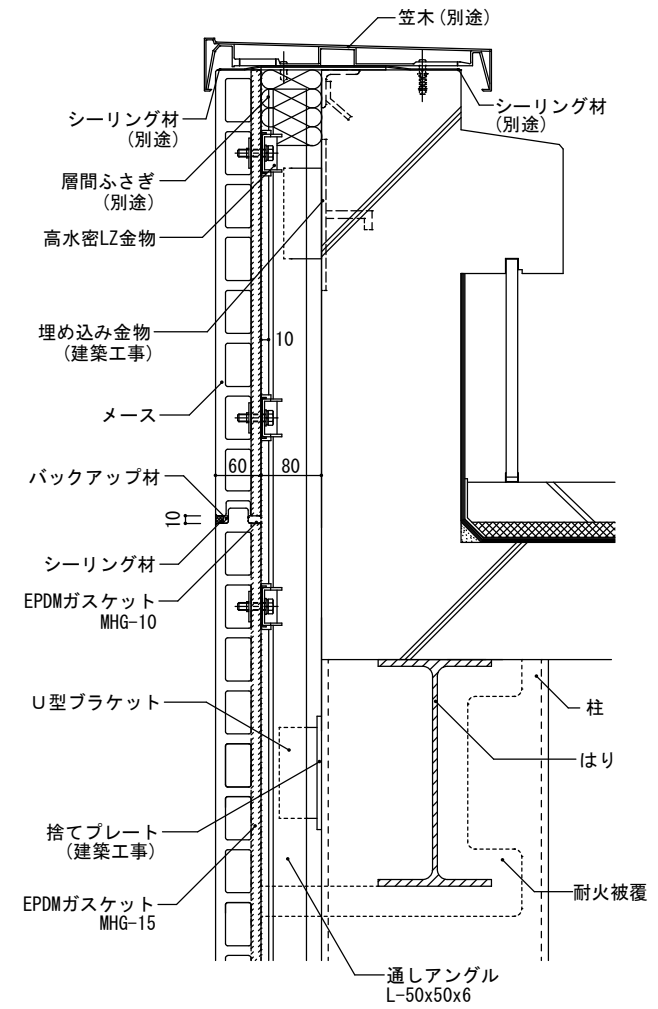

クローズ笠木

オープン笠木

図面名	図面No.	縮尺	作成	作図
メース参考詳細図：横張りパラペット部（ハイプルーフ3000仕様）	C-03	A3 : S1/10	アイカテック建材株式会社	2021. 10. 26