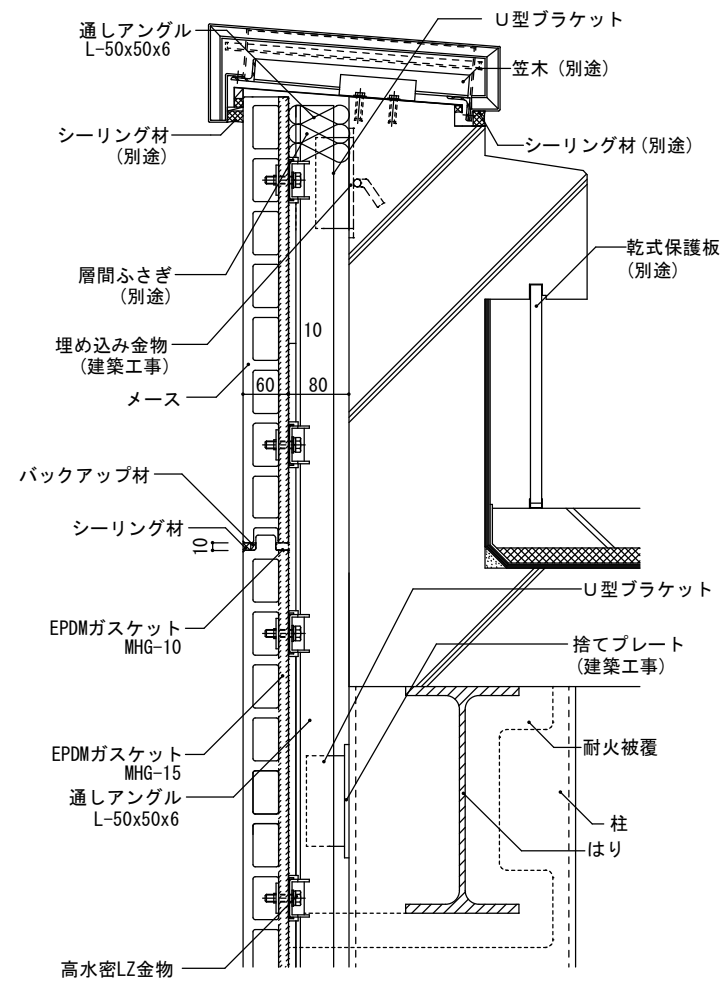

クローズ笠木

オープン笠木

図面名	図面No.	縮尺	作成	作図
メース参考詳細図：横張りパラペット部（ハイプルーフ3000仕様）	C-03	A3 : S1/10	アイカテック建材株式会社	2021. 10. 26