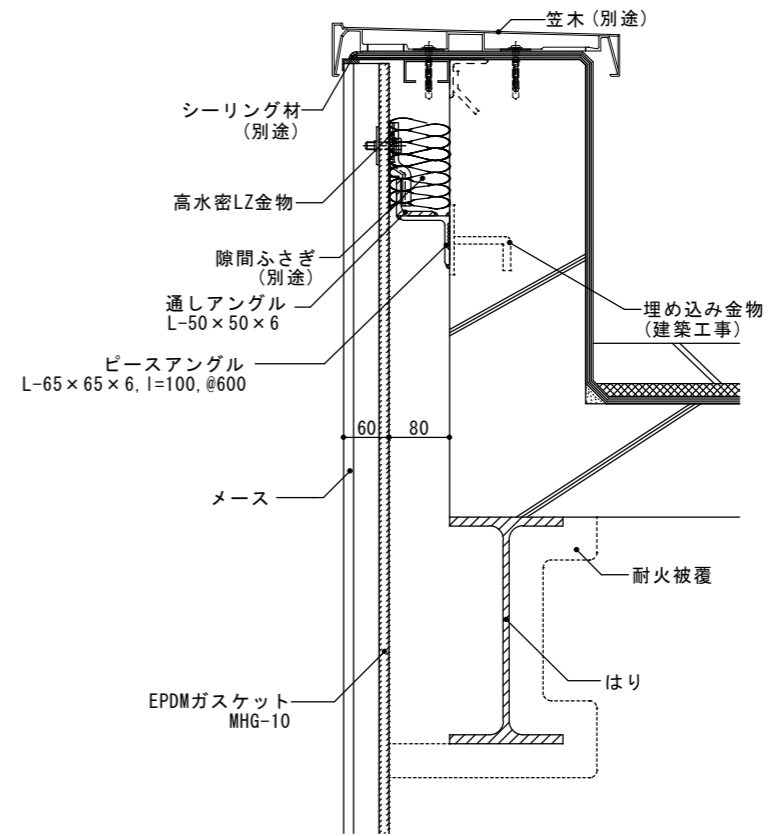

オープン笠木

オープン笠木

| 図面名 | 図面No. | 縮尺 | 作成 | 作図 |
|----------------------------------|-------|------------|--------------|--------------|
| メース参考詳細図：縦張りパラペット部（ハイプルーフ5000仕様） | B-04 | A3 : S1/10 | アイカテック建材株式会社 | 2021. 10. 26 |