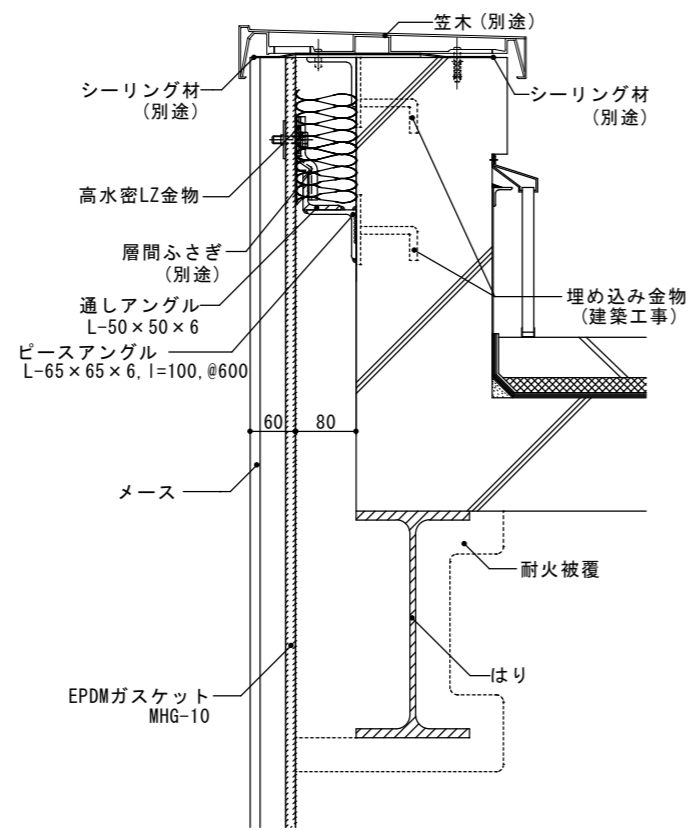

オープン笠木

オープン笠木

| 図面名 | 図面No. | 縮尺 | 作成 | 作図 |
|----------------------------------|-------|------------|--------------|--------------|
| メース参考詳細図：縦張りパラペット部（ハイプルーフ5000仕様） | B-04 | A3 : S1/10 | アイカテック建材株式会社 | 2021. 10. 26 |