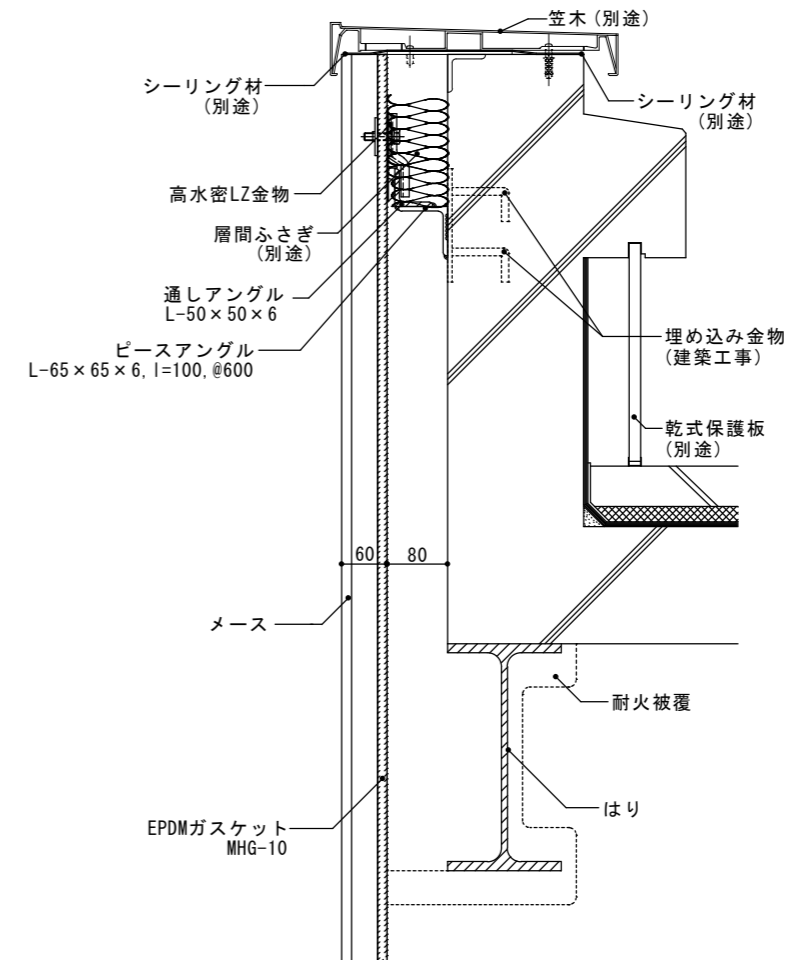

クローズ笠木

オープン笠木

| 図面名 | 図面No. | 縮尺 | 作成 | 作図 |
|----------------------------------|-------|------------|--------------|--------------|
| メース参考詳細図：縦張りパラペット部（ハイプルーフ5000仕様） | B-03 | A3 : S1/10 | アイカテック建材株式会社 | 2021. 10. 26 |