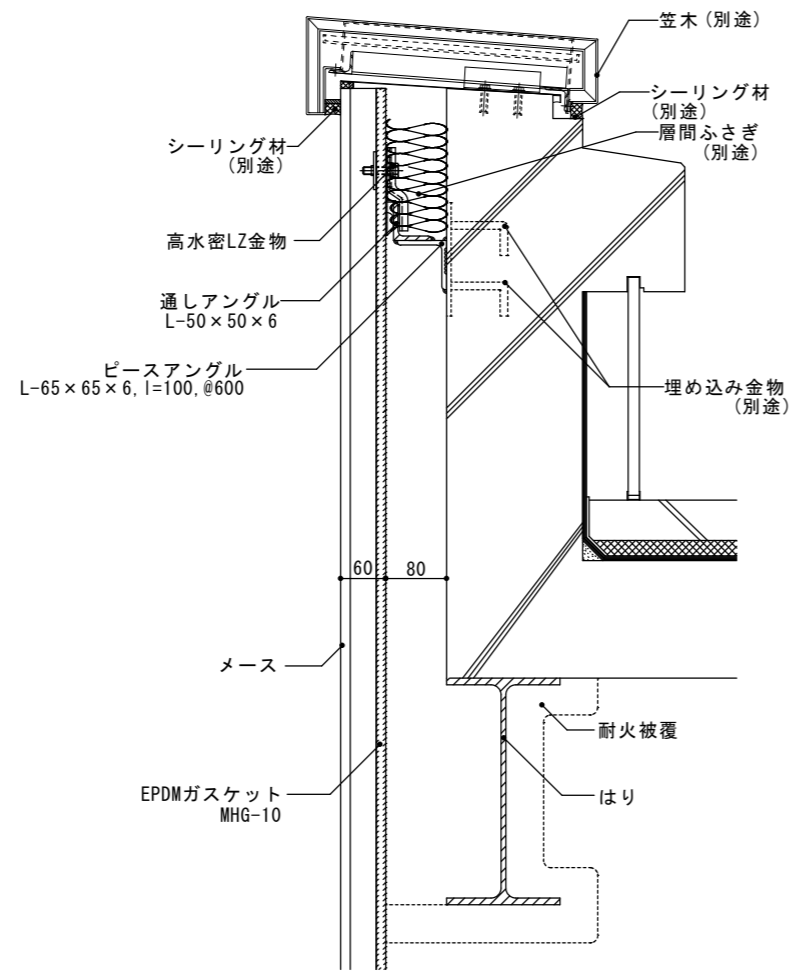

クローズ笠木

オープン笠木

| 図面名 | 図面No. | 縮尺 | 作成 | 作図 |
|----------------------------------|-------|------------|--------------|--------------|
| メース参考詳細図：縦張りパラペット部（ハイプルーフ5000仕様） | B-03 | A3 : S1/10 | アイカテック建材株式会社 | 2021. 10. 26 |