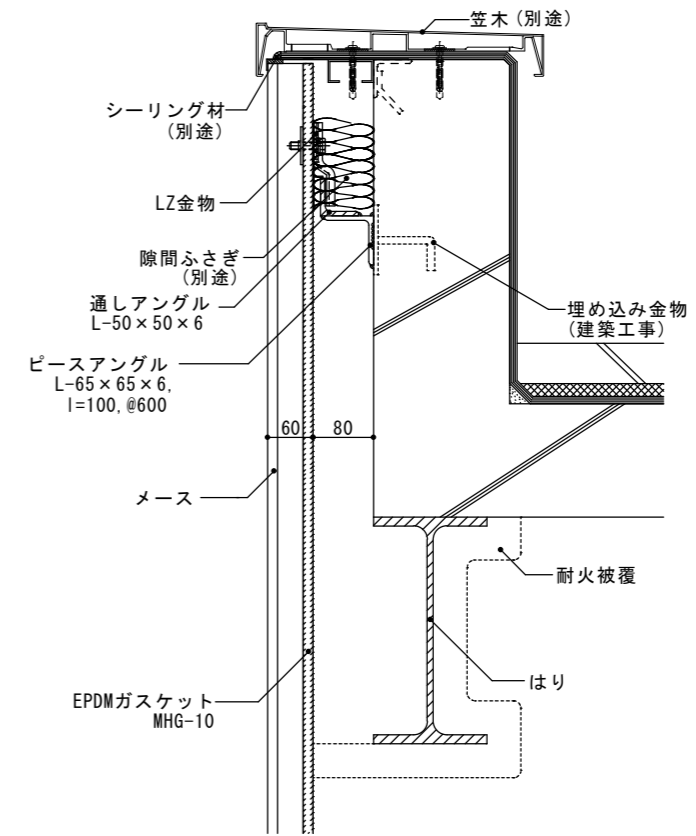

オープン笠木

オープン笠木

図面名	図面No.	縮尺	作成	作図
メース参考詳細図：縦張りパラペット部（ハイプルーフ3000仕様）	A-04	A3 : S1/10	アイカテック建材株式会社	2021. 10. 26