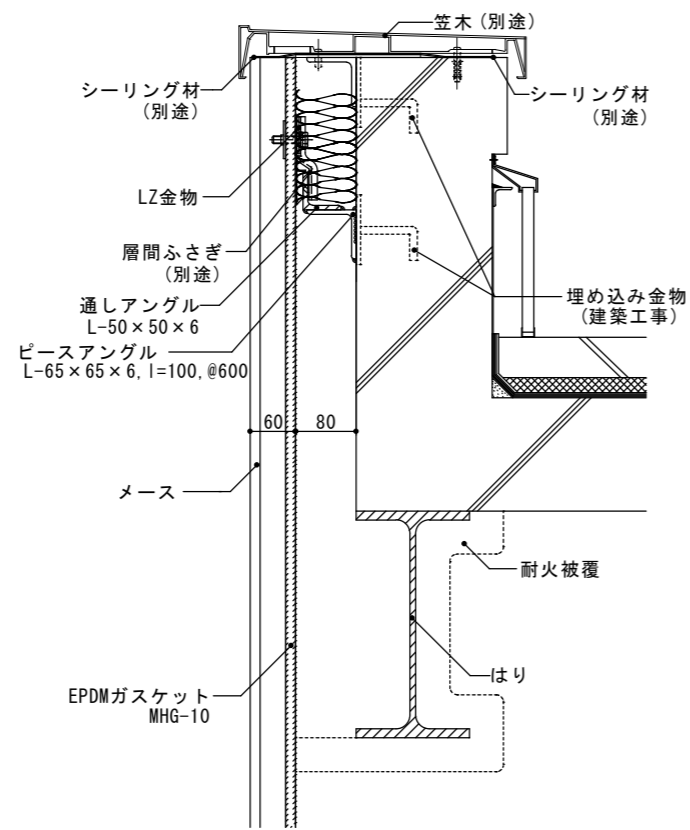

オープン笠木

オープン笠木

図面名	図面No.	縮尺	作成	作図
メース参考詳細図：縦張りパラペット部（ハイプルーフ3000仕様）	A-04	A3 : S1/10	アイカテック建材株式会社	2021. 10. 26