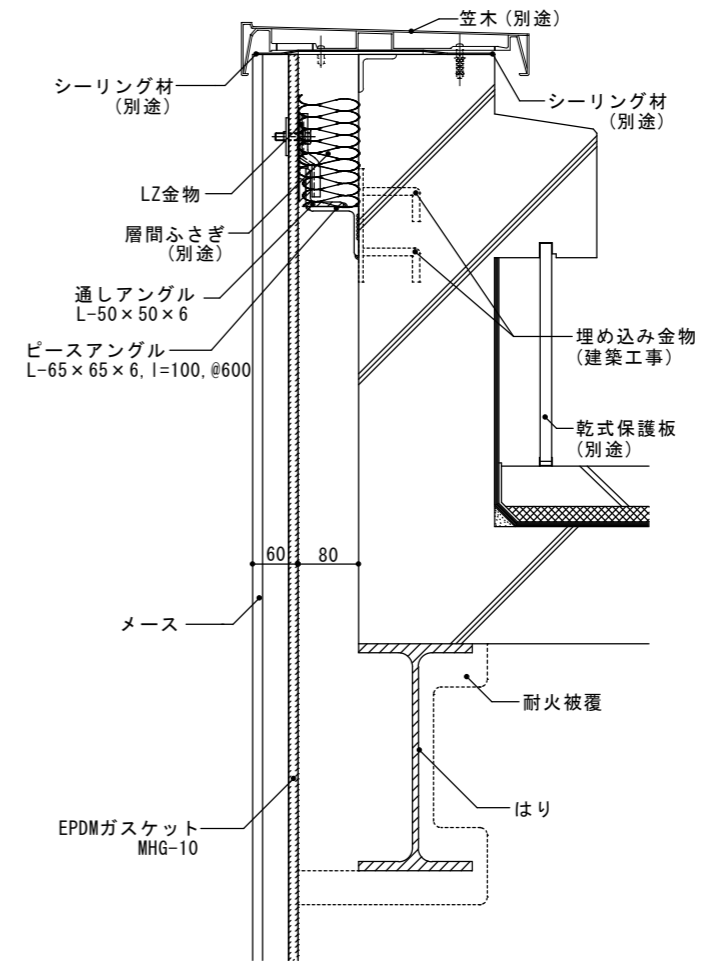

クローズ笠木

オープン笠木

図面名	図面No.	縮尺	作成	作図
メース参考詳細図：縦張りパラペット部（ハイプルーフ3000仕様）	A-03	A3 : S1/10	アイカテック建材株式会社	2021. 10. 26