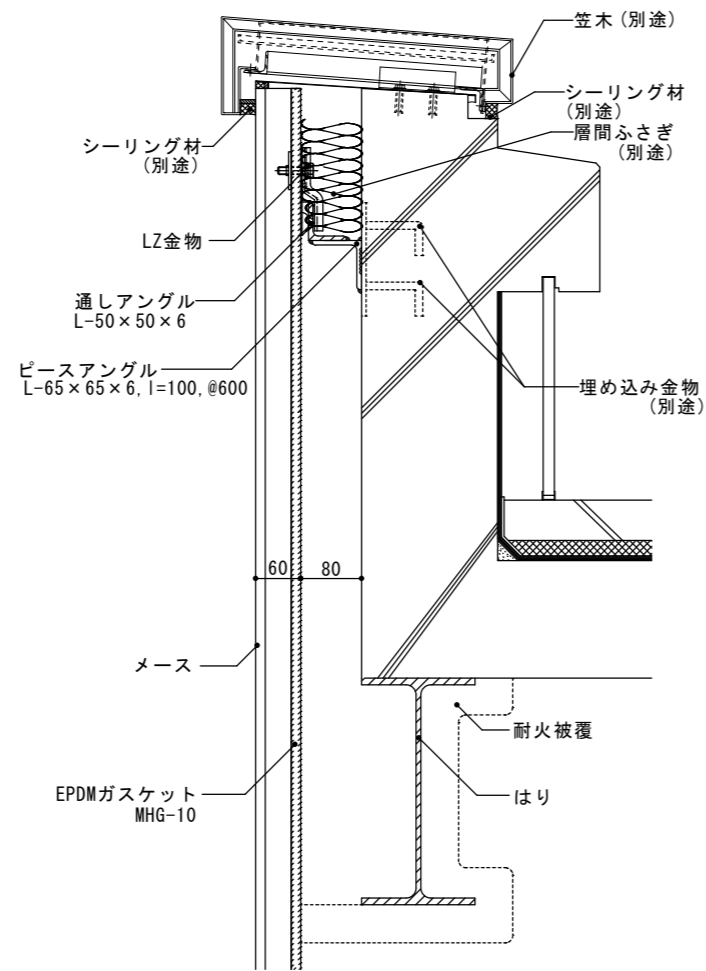

クローズ笠木

オープン笠木

図面名	図面No.	縮尺	作成	作図
メース参考詳細図：縦張りパラペット部（ハイプルーフ3000仕様）	A-03	A3 : S1/10	アイカテック建材株式会社	2021. 10. 26