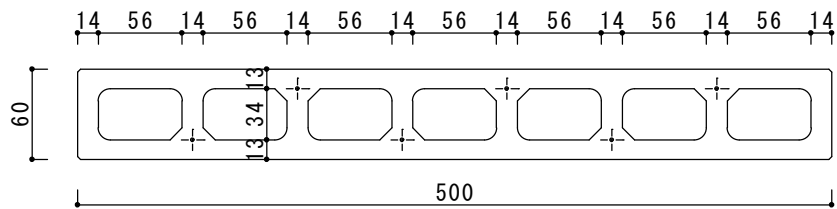

4. ルーバースペース

MNLK-6045S5K

MNLK-6050S6K

MNLK-6060S7K

メース（押出成形セメント板）

アイカテック建材株式会社

ルーバースペース

SCALE

ルーバーマース

SCALE

図面No.

1/5

26