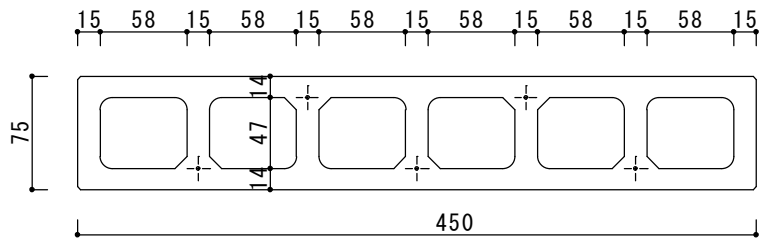

MNLK-7545S5K