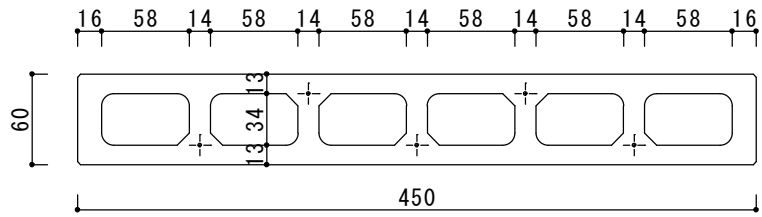

4. ルーバースペース

MNLK-6045S5K

MNLK-6050S6K

MNLK-6060S7K

メース（押出成形セメント板）

アイカテック建材株式会社

ルーバースペース

SCALE

ルーバーマース

SCALE

図面No.

1/5

26