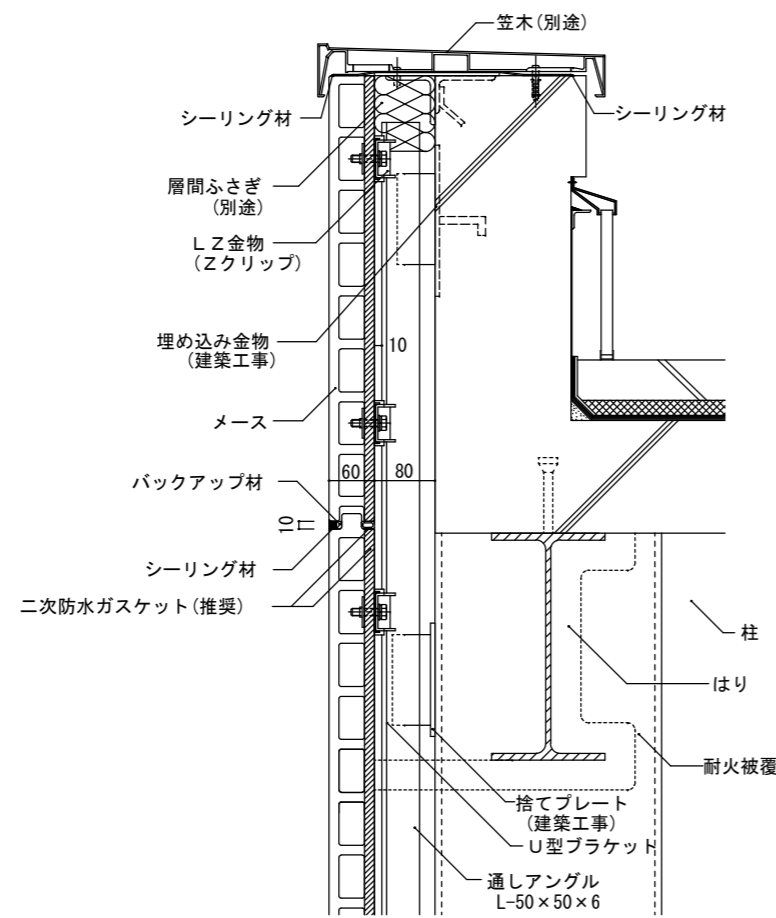

8-003 オープン笠木

8-004 オープン笠木

| 図面名            | 図の部位            | 図面No. | 縮尺         | 作成                  | 作図       |
|----------------|-----------------|-------|------------|---------------------|----------|
| メース施工参考詳細図 8-1 | 横張り パラペット部断面詳細図 | 8-1   | A3 : S1/10 | <b>アイカテック建材株式会社</b> | 20181022 |