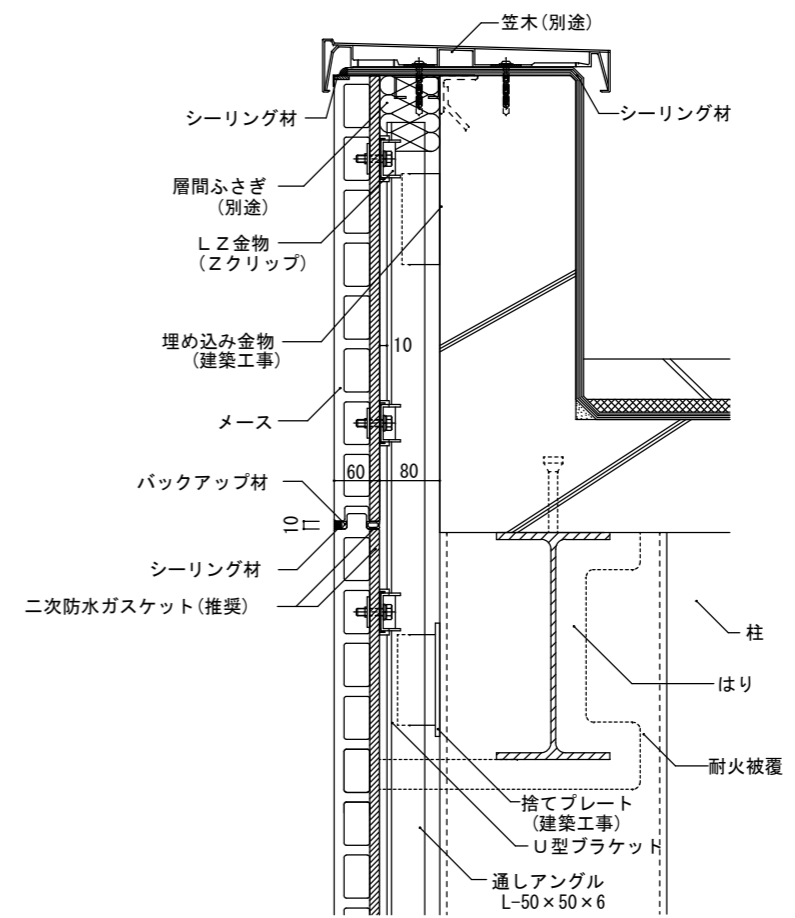

8-003 オープン笠木

8-004 オープン笠木

| 図面名            | 図の部位            | 図面No. | 縮尺         | 作成                  | 作図       |
|----------------|-----------------|-------|------------|---------------------|----------|
| メース施工参考詳細図 8-1 | 横張り パラペット部断面詳細図 | 8-1   | A3 : S1/10 | <b>アイカテック建材株式会社</b> | 20181022 |