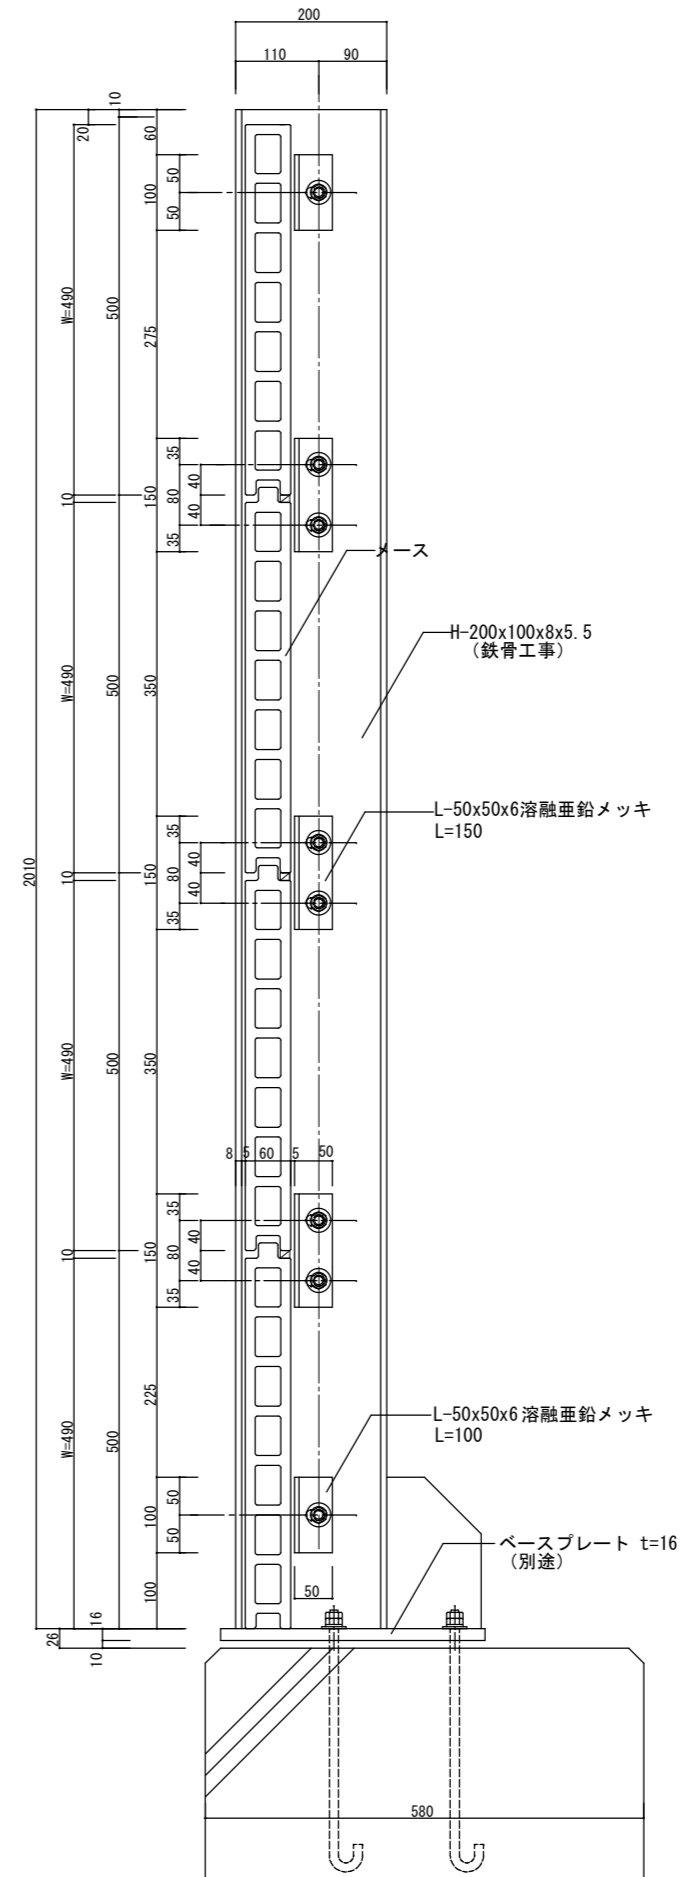

平面図

断面図

図面名	図面No.	縮尺	作成	作図
メース参考詳細図：境界壁・遮音壁	S-01	A3 : S1/10	アイカテック建材株式会社	2020.06.30