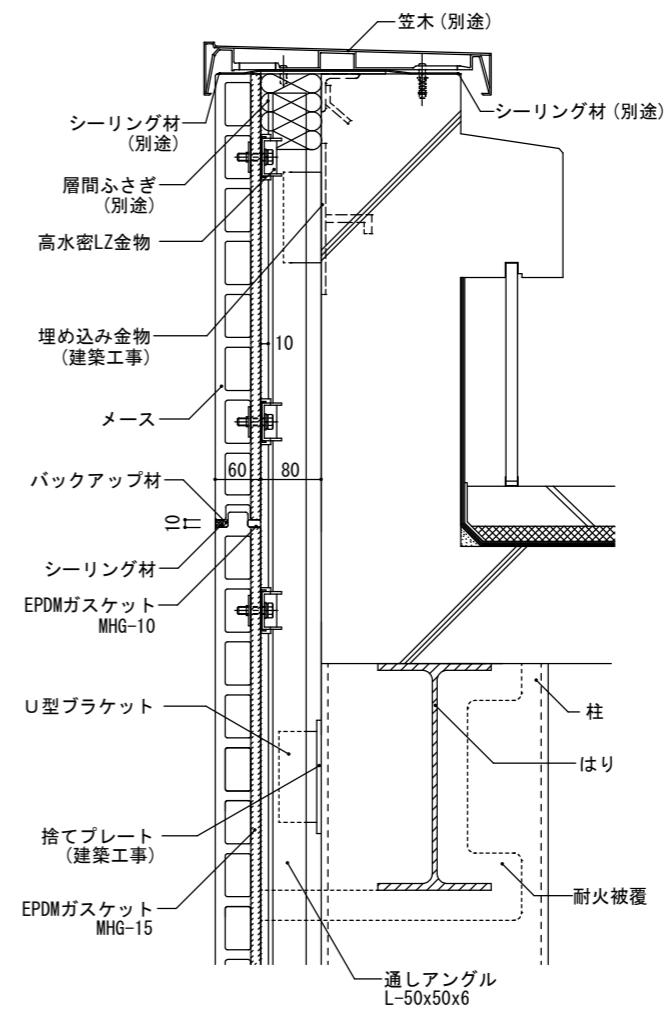

クローズ笠木

オープン笠木

図面名	図面No.	縮尺	作成	作図
メース参考詳細図：横張りパラペット部（ハイプルーフ5000仕様）	D-03	A3 : S1/10	アイカテック建材株式会社	2021. 10. 26