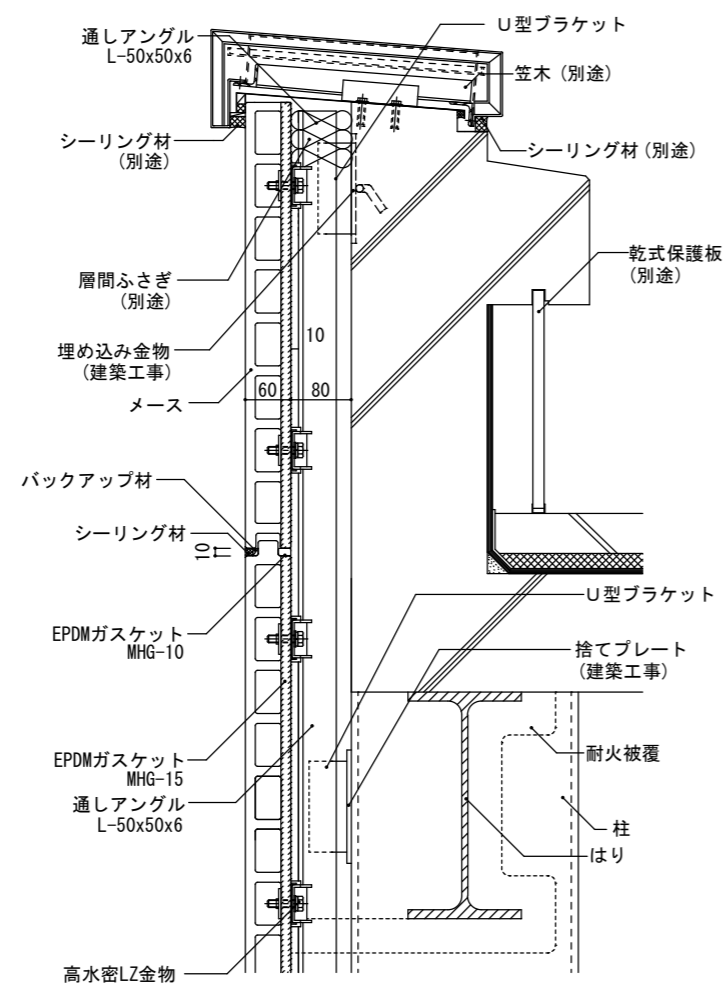

クローズ笠木

オープン笠木

図面名	図面No.	縮尺	作成	作図
メース参考詳細図：横張りパラペット部（ハイプルーフ5000仕様）	D-03	A3 : S1/10	アイカテック建材株式会社	2021. 10. 26